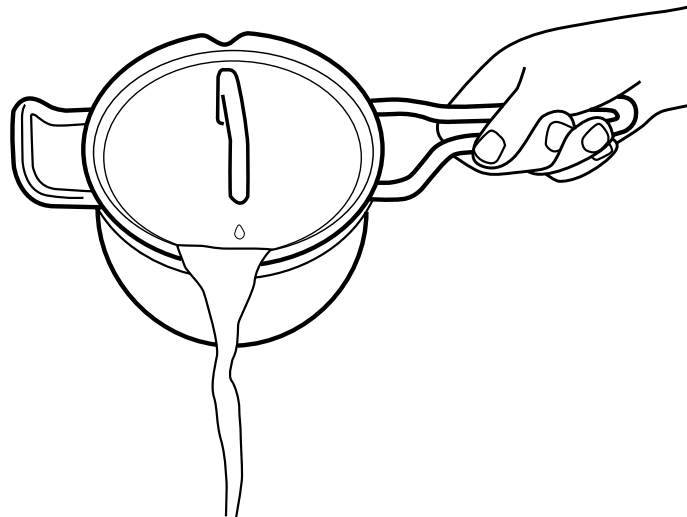

DRAIN SAFELY

ÉGOUTTAGE SANS RISQUE

SICHERES ABGIESSEN

伶俐大师系列